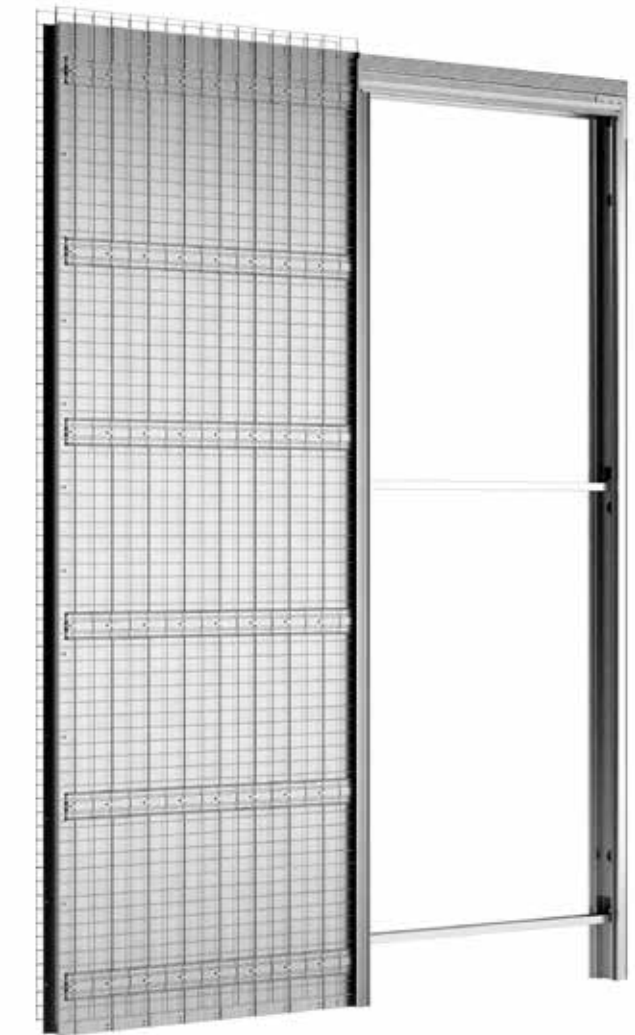

ABSOLUTE evo

PARETE / Wall

Cartongesso
Plasterboard

Intonaco
Plaster

RIVESTIMENTO / Finish

Laccata
Lacquering

Carta da Parati
Wallpaper

Tinteggiatura
Painting

MISURE / Dimensions

LARGHEZZA/Width
da 600 a 1200 mm
From 600 to 1200 mm

ALTEZZA/Height
da 1000 a 2700 mm
from 1000 to 2700 mm

Absolute Evo è un sistema di porta scorrevole filo muro privo di finiture esterne come stipiti e coprifili che **permette all'anta di fondersi completamente con la parete.** Disponibile sia per intonaco che per cartongesso, con la sua struttura solida e la finitura impeccabile, questo sistema cattura l'attenzione sin dal primo sguardo. Le linee pulite e moderne si sposano armoniosamente con qualsiasi tipo di arredamento, sia esso tradizionale o contemporaneo.

*Absolute Evo is a flush-to-wall sliding door system without external finishes which **lets the door panel seamlessly blend into the wall.** Available for both plaster and plasterboard, its sturdy structure and impeccable finish make Absolute Evo stand out at first glance. The clean and modern lines harmonize perfectly with any style of decor, be it traditional or contemporary.*