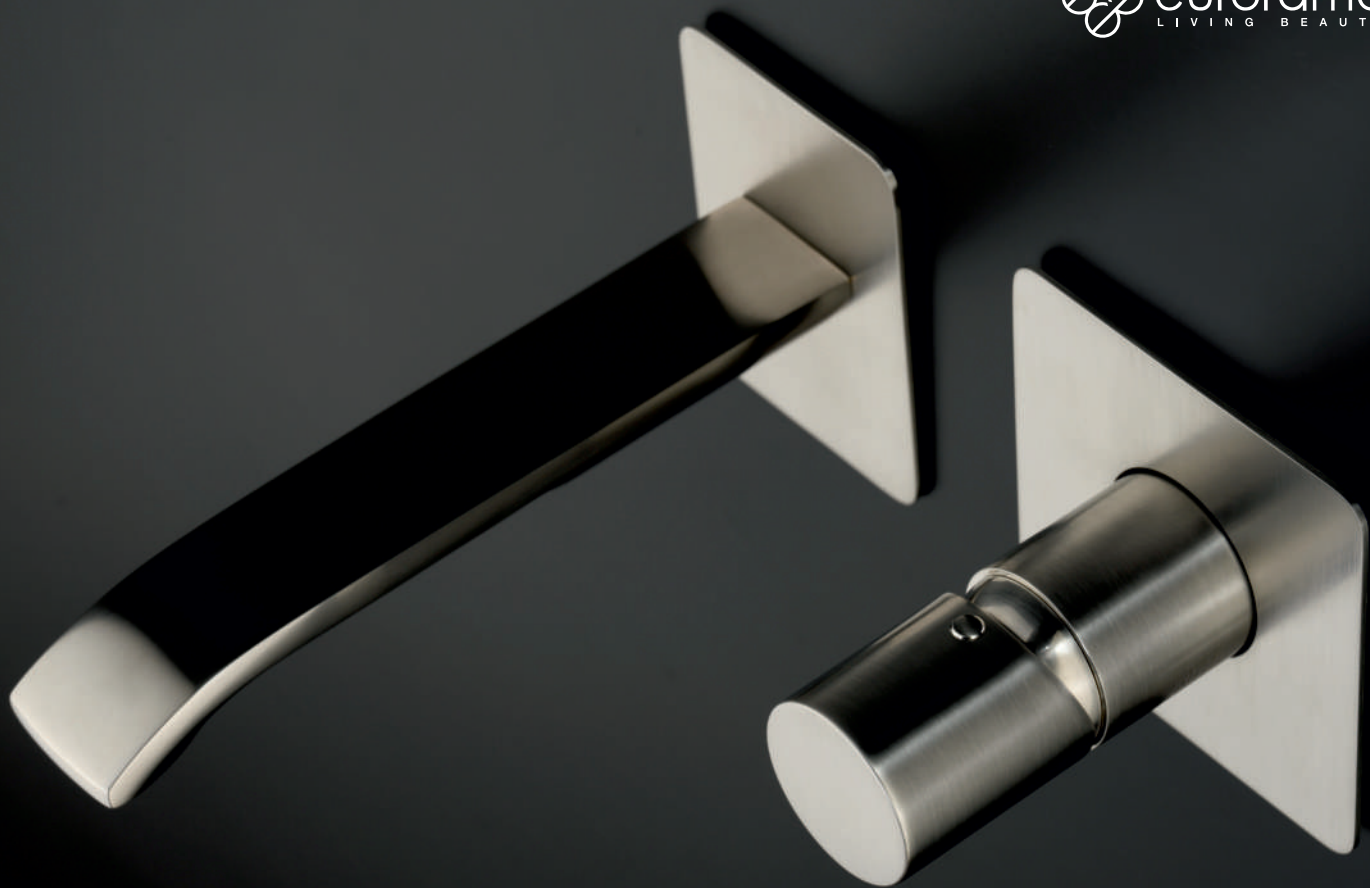

MON PRO

Delicate linee in equilibrio
Delicate lines in balance

MON PRO

MON PRO un tocco di originalità con il suo design tubolare, per uno stile pulito nella vostra sala da bagno.

 **eurorama**
LIVING BEAUTY

MON PRO, a touch of originality with its tubular design, for a different clean style in your bathroom.

MON PRO

 **eurorama**
LIVING BEAUTY

Un complemento
versatile in grado di
prendere forma in
qualsiasi contesto di
arredo bagno.